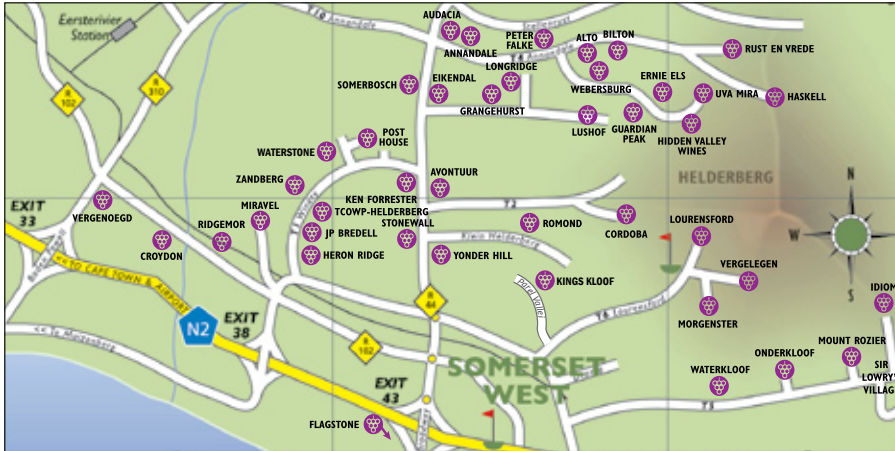

STELLENBOSCH AMERICAN EXPRESS®

WINE ROUTES - HELDERBERG

Stellenbosch Wine Routes Members

Wine Farm/Estate	Telephone	Map Ref	Open Sundays	Cellar tours	Picnics offered	Restaurants	Function facilities	Accommodation	Disabled access
Alto	021 881 3884	D3					x		x
Annandale Wines	021 881 3560	D3		x					x
Audacia	021 881 3052	D3							x
Avontuur Estate	021 855 3450	D3	x			x	x	x	x
Bilton Wines	021 881 3714	D3			x		x	x	x
Cordoba Winery	021 855 3744	E3		x					
Croydon Vineyards	021 843 3610	E2		x					x
Eikendal Vineyards	021 855 1422	D3	x	x	x	x	x	x	x
Ernie Els	021 881 3588	D3	x						x
Flagstone Winery	021 852 5052	E3	x	x					x
Grangehurst Winery	021 855 3625	D3		x				x	
Guardian Peak	021 881 3588	D3				x			x
Haskell Vineyards	021 881 3895	D4							
Heron Ridge	021 842 2501	E2							
Hidden Valley Wines	021 880 2646	D4	x			x	x		x
Idiom Wines	083 678 2094	E4			x				
JP Bredell Wines	021 842 2478	E2		x					x
Ken Forrester Wines	021 855 2374	D3				x		x	x
Kings Kloof Wines	021 851 6896	E3							
Longridge	021 855 2004	D3					x		
Lourensford Winery	021 847 2300	E4	x	x		x	x		x
Lushof	021 855 3134	D3		x					x
Miravel	072 212 4688	E2						x	
Morgenster Wine Estate	021 852 1738	E4	x	x					x